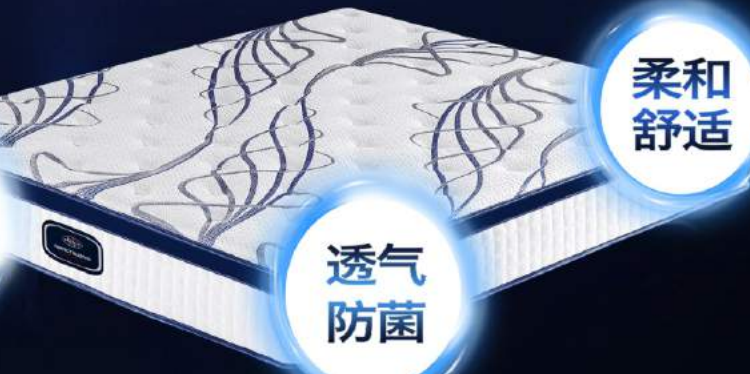

抑制细菌及螨虫的滋生

抗压力强, 回弹性好

至尊圣御系列

智能折叠床垫
爱美 爱TA 更爱家

天然乳胶

天然乳胶是从橡树里提取,结合现代高科技技术,进行一系列繁序工艺制造而成.其特点是超高弹性透气防菌,静音,环保等.有效的抑制细菌螨虫的滋生,使睡眠者在绿色的环境中健康睡眠.

智能折叠床垫
爱美 爱TA 更爱家

*品名:罗浮宫	*弹簧:专利护脊特制弹簧
*面料:高档空气层针织面料和蚕丝棉面料	*床垫厚度:40cm
*软硬度:硬	*包装方式:真空压缩折叠卷包
*填充物:驼绒、蚕丝、凝胶棉、天然乳胶、记忆棉、无粉海绵、科技棉、独立筒弹簧	

至尊圣御系列

蚕丝棉

蚕丝是蛋白纤维，含有人体所必需的18种氨基酸，与人体皮肤的氨基酸一致，蚕丝又被称作人类的第二皮肤

驼绒

驼绒绒面丰满、质地松软，富有弹性，即保暖又能降低热传导，排出多余的热量，有“天然蛋白纤维”和“软黄金”之称

智能折叠床垫
爱美 爱TA 更爱家

静音
环保

透气
防菌

柔和
舒适

智能折叠床垫
爱美 爱TA 更爱家

*品名:睡美人	*弹簧:专利护脊特制弹簧
*面料:有机棉面料和蚕丝棉面料	*床垫厚度:30cm
*软硬度:偏硬	*包装方式:真空压缩折叠卷包
*填充物:驼绒、蚕丝、大豆棉、天然乳胶、无粉海绵、独立筒弹簧	

至尊圣御系列

智能折叠床垫
爱美 爱TA 更爱家

有机棉

有机棉面料是用自然生长棉花纺织而成。具有生态、绿色、环保并可降解等特性。还有透气、排湿等特点。有柔软亲肤之感觉，当人体接触面料睡眠时仿佛走进了大自然般的舒爽。